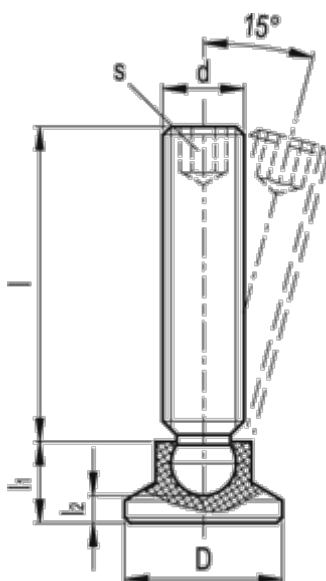

Varenummer: 2063840M1244NI
Beskrivelse: E+G Justerfod GN638-40-M10-58-NI
NI Rustfast stål AISI 303

Mål

d	= M10
D	= 40
l	= 44
l1	= 13.0
l2 ca.	= 7.0
s	= 5
Statisk belastning (N)	= 3500
Vægt (g)	= -